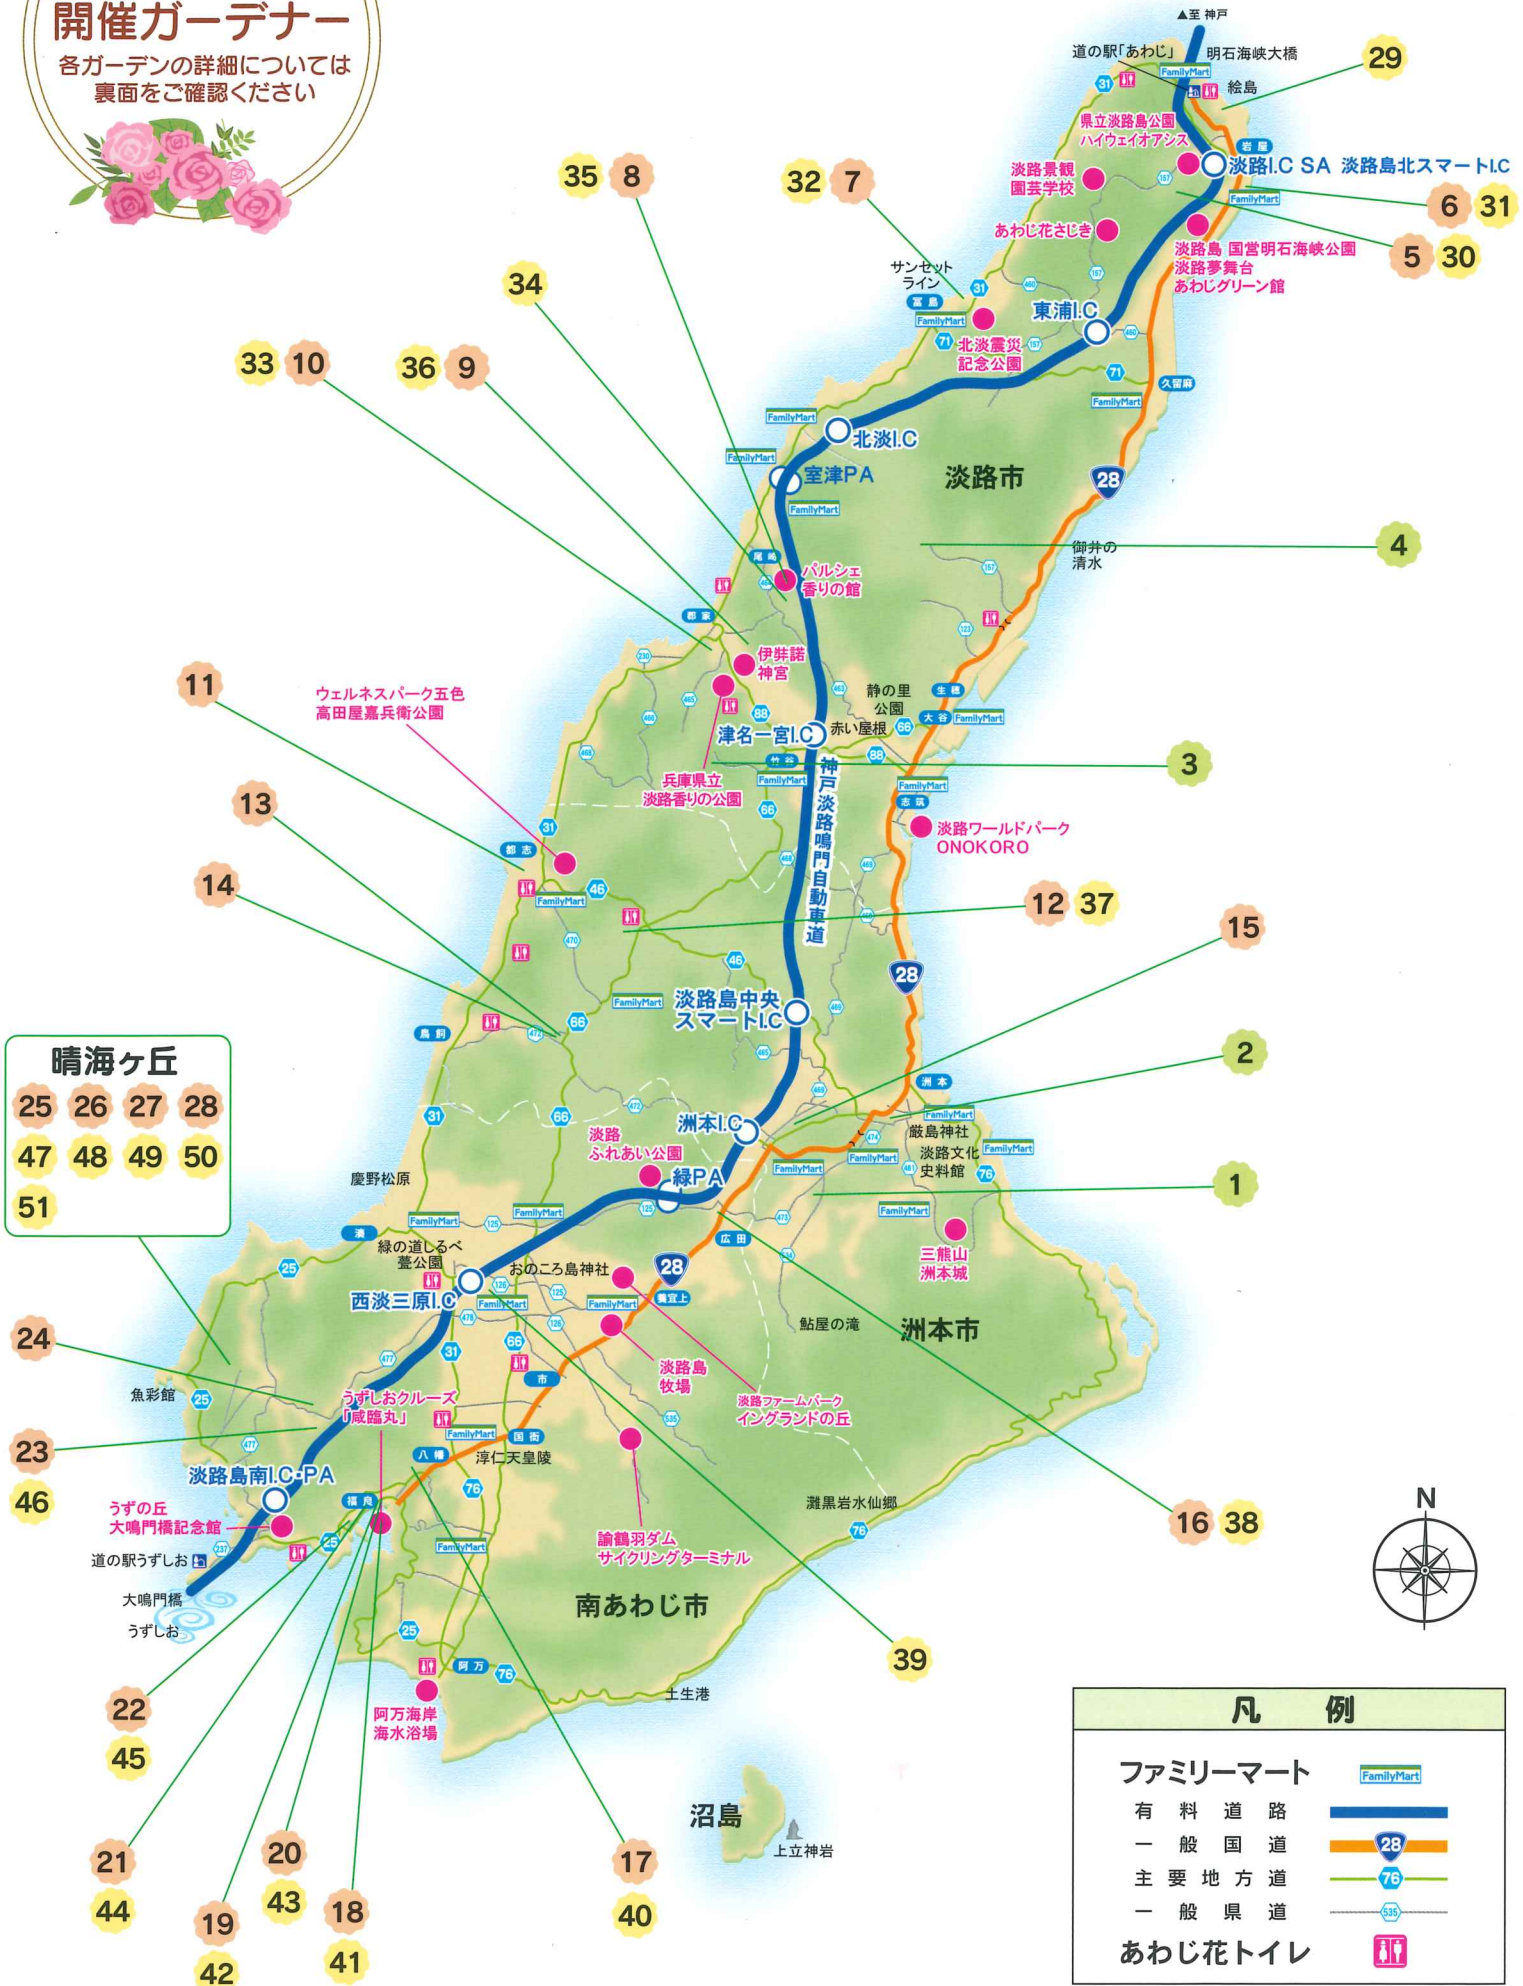

22th あわじオープンガーデン

AWAJI
OPEN
GARDEN 2024

3/24_(日)~4/7_(日)

3/30_(土)~3/31_(日)

4/6_(土)~4/7_(日)

6/1_(土)~7/10_(水)

4月13_(土)14_(日)

5月18_(土)19_(日)

※詳しくは裏面のガーデン一覧をご覧ください。

淡路島の花とふれあい
生活ライフを応援しています

あわじオープンガーデンHP

あわじオープンガーデンに参加されている
ガーデナーの写真を公開しています

22th 開催ガーデナー

各ガーデンの詳細については裏面をご確認ください

晴海ヶ丘
25 26 27 28
47 48 49 50
51

凡例	
ファミリーマート	
有料道路	
一般国道	
主要地方道	
一般県道	
あわじ花トイレ	